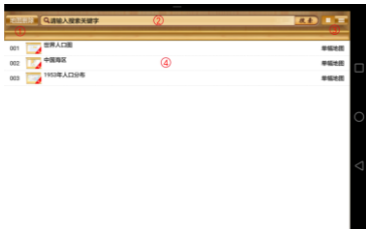

14	路线绘制	支持地图上选点绘制路线
15	引导	支持目标点引导、路线引导、 经纬度引导
16	量剖面	显示线段上各点的海拔
17	量方位角	计算方位角
18	量面积	计算面积
19	量距离	计算距离
20	指南针	辨别方位，指示方向
21	截图	保存当前视图
22	书签	保存当前视图及缩放等级
23	经纬定位	输入经纬度及缩放级别定位

注：上表的标号与上图对应。

4 专题图架